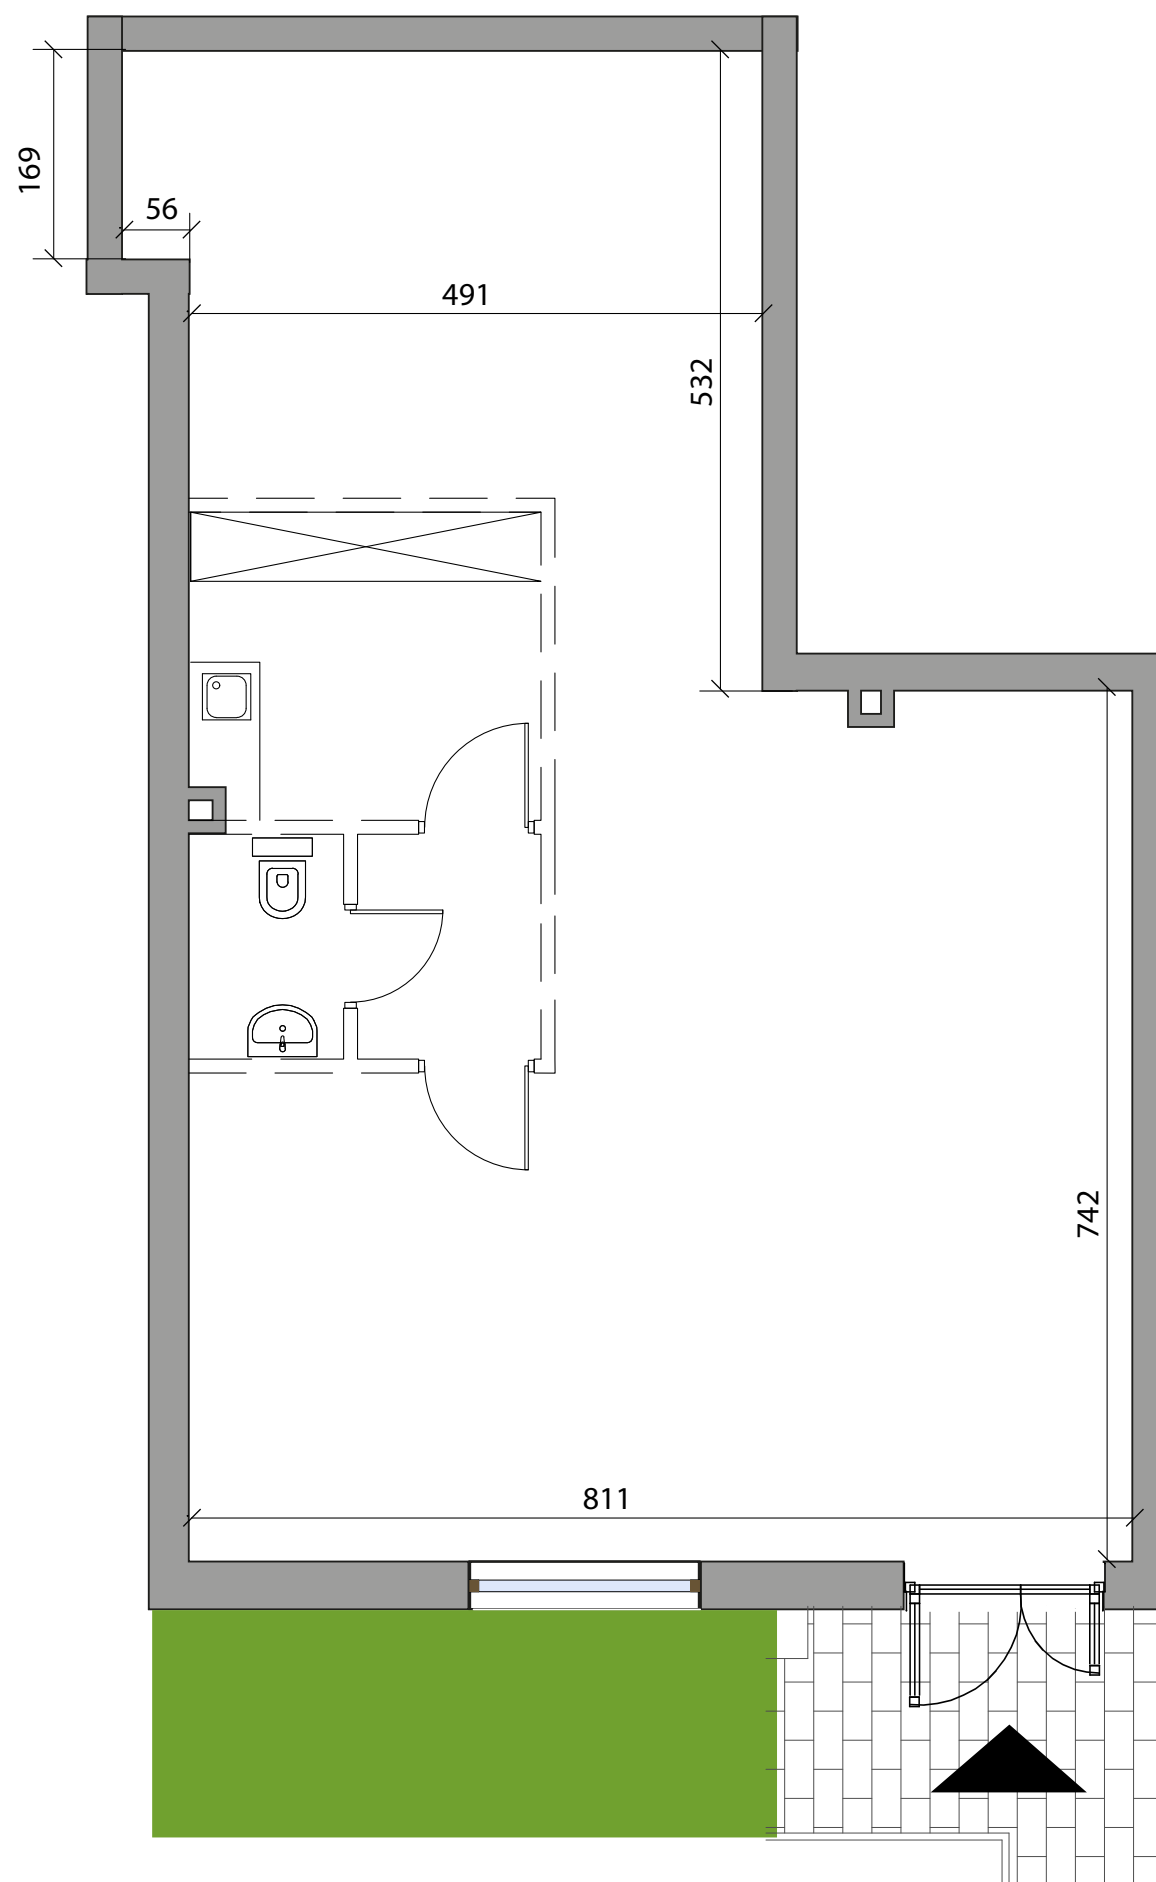

0 1 2 3 4 m

BUDYNEK WIELORODZINNY
MIESZKALNY Z USŁUGAMI
ul . OLBRACHTA 122
WARSZAWA - BEMOWO

lokal usługowy nr U2A

U2A USŁUGA 86,62 m²

ETAP	KLATKA	PIĘTRO	TYP	POW [w m ²]
I	-	KL7-P0	-U2/6	86,62

ŁĄCZNA POWIERZCHNIA LOKALU USŁUGOWEGO MOŻE ULEC ZMIANIE