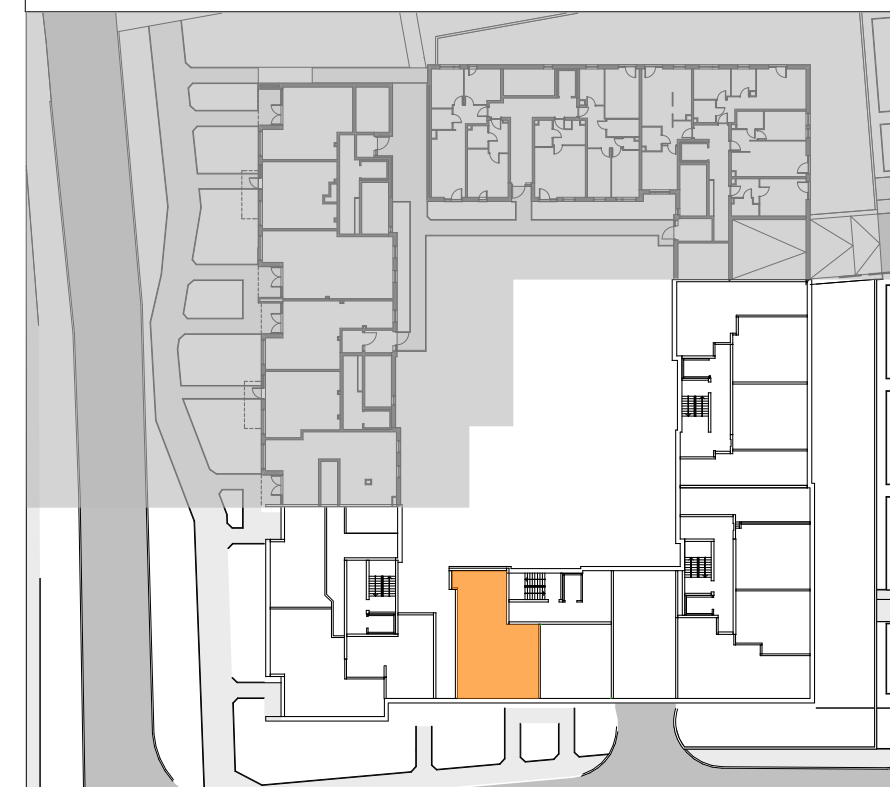

0 1 2 3 4 m

BUDYNEK WIELORODZINNY
MIESZKALNY Z USŁUGAMI
ul . OLBRACHTA 122
WARSZAWA - BEMOWO

lokal usługowy nr U2A

U2A USŁUGA 86,62 m²

ETAP	KLATKA	PIĘTRO	TYP	POW [w m ²]
I	-	KL7-P0	-U2/6	86,62

ŁĄCZNA POWIERZCHNIA LOKALU USŁUGOWEGO MOŻE ULEC ZMIANIE