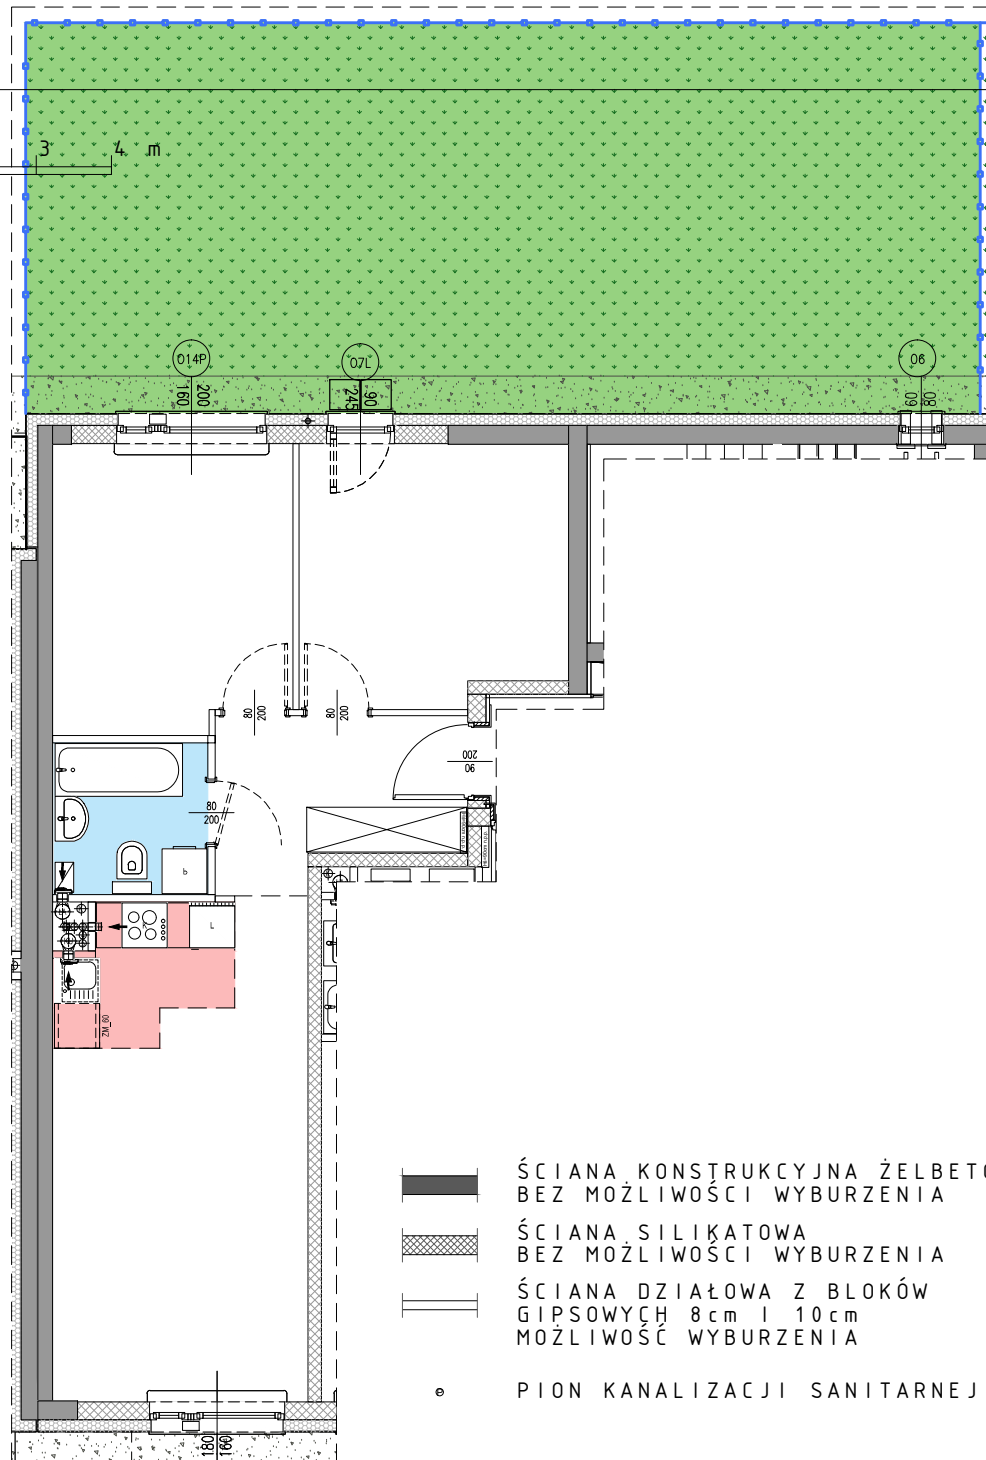

0 1 2 3 4 m

BUDYNEK WIELORODZINNY
MIESZKALNY Z USŁUGAMI
ul. OLBRACHTA 122
WARSZAWA - BEMOWO

mieszkanie nr 128

01-PRZEDPOKÓJ	6,77 m ²
02-ŁAZIENKA	4,13 m ²
03a-ANEKS KUCHENNY	3,74 m ²
04-POKÓJ DZIENNY	18,20 m ²
05-SYPIALNIA	12,05 m ²
06-SYPIALNIA	11,93 m ²

RAZEM 56,82 m²

OGRÓDEK 66,21 m²

ETAP	KLATKAPIĘTRO	TYP	POW. [w m ²]
II	KL6	P0-M3a	56,82

WYMIARY PODANO BEZ TYNKÓW

WIELKOŚCI POMIESZCZEŃ ORAZ ŁĄCZNA POWIERZCHNIA MIESZKANIA MOGĄ ULEC ZMIANIE